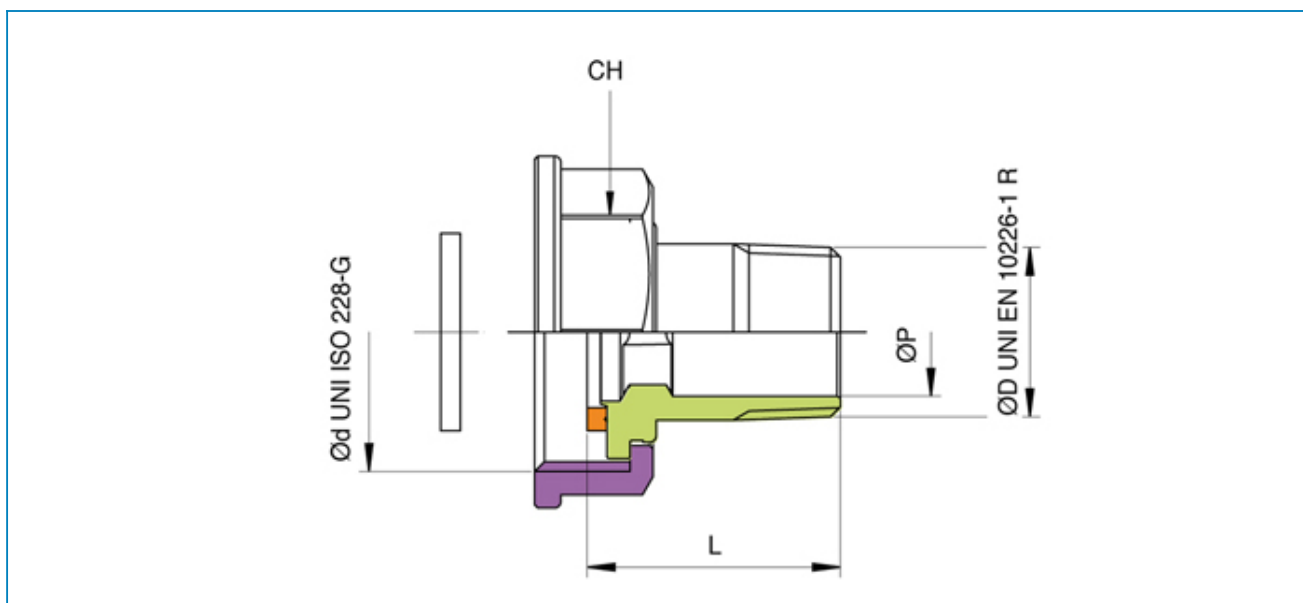

Serie **FIDO-SFER**

Articolo **9575**

Raccordo per valvola post-contatore (Art. 9091-9691-9092-9692) per collegamento tubo ferro filettato.

ØD X Ød	SAC.	BOX	MASTER BOX	CODICE CODE	ØP	Ch	L	MOP	Kg
3/4" x 1"1/4	1	10	60	9575280000	19,5	46	38,5	5	0,19
1" x 1"1/4	1	10	60	9575290000	25	46	40,5	5	0,22